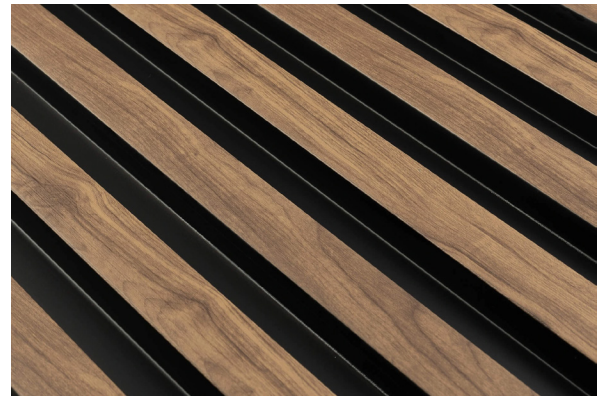

SOBOPLAC

SPÉCIFICATIONS

Référence :	PA4879	Texture :	Imitation bois
Produit :	PANELIO HUGO OAK CRAFT	Chanfreins :	Sans chanfreins
Épaisseur :	21 mm	Design :	Caractère tridimensionnel du panneau.
Largeur :	119 mm	Système d'assemblage :	Emboîtement à plat, montage facile.
Longueur :	2700 mm	Type d'installation pose conseillée :	Collée avec la cartouche « colle out » Soboplac 1 cartouche = 5 lames Panelio
Support :	Polystyrène recyclé extrudé	Salle de bain / SPA :	Oui Compatible
Type :	Effet tasseaux	Plafond :	Oui Compatible
Couleur :	Teck		

CARACTÉRISTIQUES DU PRODUIT

RÉFÉRENCE BAGUETTE DE FINITION :

BAGUETTE GAUCHE : PA4898
21X62X2700

NETTOYAGE SI NÉCESSAIRE :

PROFIL HUGO :

BAGUETTE DROIT : PA4897
21X32X2700

ÉPONGE LÉGÈREMENT HUMIDE