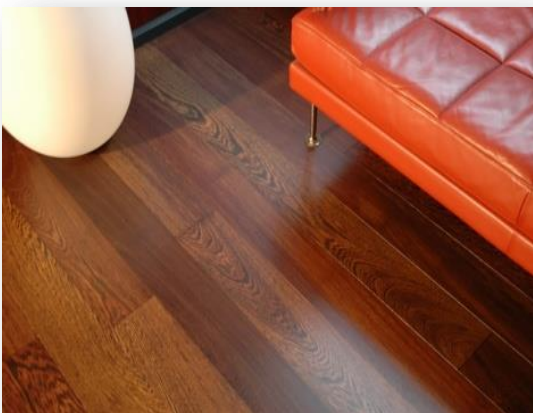

WENGE

SPECIFICATIONS :

Origine :	Zaïre
Aubier :	blanchâtre
Couleur :	brun très foncé à noir violacé avec rayures noires régulières

CARACTERISTIQUES DU PRODUIT :

Masse volumique à 12% (kg/m ³) :	870
Retrait tangentiel T% :	10
Retrait radial R% :	6,3
Dureté monnin :	13
Champignons :	Cl 2 durable
Risque biologique :	Cl 4 durable
Résistance aux chocs :	Moyennement stable

UTILISATIONS :

Trafic :	trafic intensif
Sol chauffant :	NON compatible
Salle de bain :	OUI compatible

***BOIS TRES RESISTANT APPRECIE POUR SON VEINAGE "PLUME D OIE".TRES
TENDANCE,
C EST UN DES BOIS PREFERE DES ARCHITECTES ET DECORATEURS***