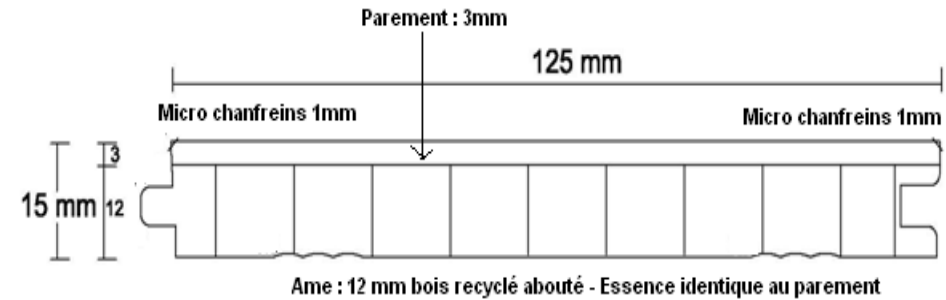

VOUS PRESENTE LA GAMME :

MASSIF 2 PLIS TECK

« LE PARQUET EXOTIQUE ECOLOGIQUE »

* EXISTE AUSSI EN MERBAU ET PALISSANDRE

Schéma composition des lames de parquet massif 2 plis

Teck monolame

PRESENTATION DU PRODUIT :

- **Parquet massif 2 plis 100% Teck indonésien**
- 15 X 125 X 300 – 1200mm
- 4 chanfreins G.O.4
- Choix : select
- Colis de 1.500m²
- Composition : 100% Teck Indonésien
- Finition : **huilée UV** : réparation partielle possible, pas de re-huilage, facilité d'entretien.

WOODFLOORING
SOBOPLAC

Teck Indo huilé

PROFIL :

- Rainure & languette à coller selon DTU 51.2

LES AVANTAGES DU PRODUIT :

- **Compatible sols chauffant** Basse température produit **stable** et **lames larges** (125mm)
- **Prix** attractif
- Produit **écologique**