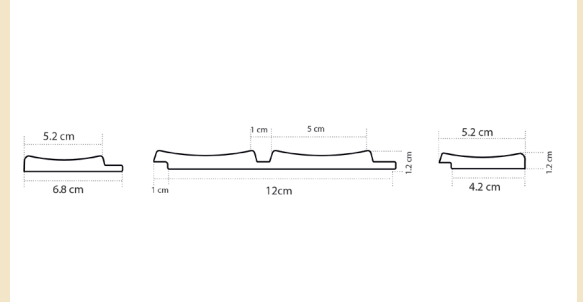

## SPÉCIFICATIONS

<b>Référence :</b>	PA5378	<b>Texture :</b>	Effet textiles
<b>Produit :</b>	PANELIO VERNE BEIGE	<b>Chanfreins :</b>	Sans chanfreins
<b>Épaisseur :</b>	12 mm	<b>Design :</b>	Caractère incurvé tridimensionnel du panneau.
<b>Largeur :</b>	120 mm	<b>Système d'assemblage :</b>	Emboîtement à plat, montage facile.
<b>Longueur :</b>	2700 mm	<b>Type d'installation pose conseillée :</b>	Collée avec la cartouche « colle tout » Soboplac 1 cartouche = 5 lames Panelio
<b>Support :</b>	Polystyrène recyclé extrudé	<b>Salle de bain / SPA :</b>	Oui Compatible
<b>Type :</b>	Effet tasseaux	<b>Plafond :</b>	Oui Compatible
<b>Couleur :</b>	Beige		

**CARACTÉRISTIQUES DU PRODUIT**

**RÉFÉRENCE BAGUETTE DE FINITION :**

**BAGUETTE GAUCHE : PA5383  
12X68X2700**

**NETTOYAGE SI NÉCESSAIRE :**

**PROFIL VERNE :**

**BAGUETTE DROIT : PA5384  
12X42X2700**

**ÉPONGE LÉGÈREMENT HUMIDE**