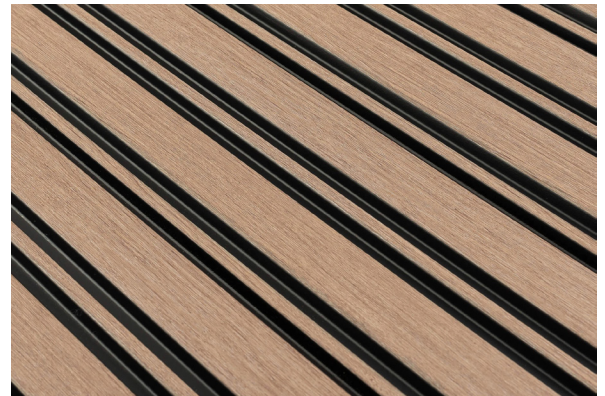

SOBOPLAC

SPÉCIFICATIONS

Référence :	PA4872	Texture :	Imitation bois
Produit :	PANELIO BALZAC OAK SONOMA	Chanfreins :	Sans chanfreins
Épaisseur :	12 mm	Design :	Caractère tridimensionnel du panneau.
Largeur :	122 mm	Système d'assemblage :	Emboîtement à plat, montage facile.
Longueur :	2700 mm	Type d'installation pose conseillée :	Collée avec la cartouche « colle tout » Soboplac 1 cartouche = 5 lames Panelio
Support :	Polystyrène recyclé extrudé	Salle de bain / SPA :	Oui Compatible
Type :	Effet tasseaux	Plafond :	Oui Compatible
Couleur :	Chêne		

HAUTE
RÉSISTANCE À
L'EAU

RÉSISTANCE À
L'USURE

LÉGÈRETÉ DU
MATÉRIAU

PRODUIT
RESPECTUEUX DE
L'ENVIRONNEMENT

DURABILITÉ
ÉLEVÉE

CARACTÉRISTIQUES DU PRODUIT

Densité :	182,60kg/m3	Métaux lourds :	Non détecté
Classe Résistance au feu :	E	Émission de formaldéhyde :	Non détecté
Résistance au feu :	EN13501-1-2019-02 ISO11925-2-2000	Résistance aux chocs :	Faible

CARACTÉRISTIQUES DU PRODUIT

RÉFÉRENCE BAGUETTE DE FINITION :

BAGUETTE GAUCHE : PA4886
12X42X2700

NETTOYAGE SI NÉCESSAIRE :

PROFIL BALZAC :

BAGUETTE DROIT : PA4885
12X26X2700

ÉPONGE LÉGÈREMENT HUMIDE