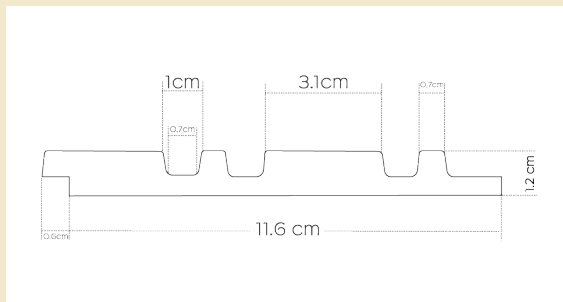

SOBOPLAC

SPÉCIFICATIONS

Référence :	PA4872	Texture :	Imitation bois
Produit :	PANELIO BALZAC OAK SONOMA	Chanfreins :	Sans chanfreins
Épaisseur :	12 mm	Design :	Caractère tridimensionnel du panneau.
Largeur :	122 mm	Système d'assemblage :	Emboîtement à plat, montage facile.
Longueur :	2700 mm	Type d'installation pose conseillée :	Collée avec la cartouche « colle tout » Soboplac 1 cartouche = 5 lames Panelio
Support :	Polystyrène recyclé extrudé	Salle de bain / SPA :	Oui Compatible
Type :	Effet tasseaux	Plafond :	Oui Compatible
Couleur :	Chêne		

CARACTÉRISTIQUES DU PRODUIT

RÉFÉRENCE BAGUETTE DE FINITION :

BAGUETTE GAUCHE : PA4886
12X42X2700

NETTOYAGE SI NÉCESSAIRE :

PROFIL BALZAC :

BAGUETTE DROIT : PA4885
12X26X2700

ÉPONGE LÉGÈREMENT HUMIDE