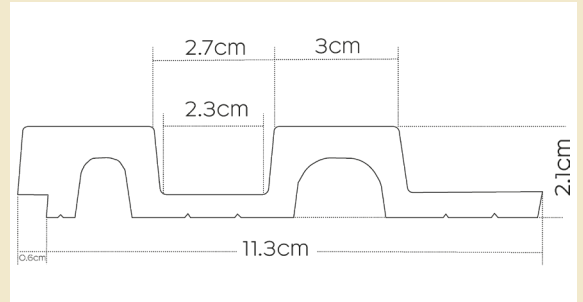

SOBOPLAC

SPÉCIFICATIONS

Référence :	PA4878	Texture :	Imitation bois
Produit :	PANELIO HUGO OAK GOLD	Chanfreins :	Sans chanfreins
Épaisseur :	21 mm	Design :	Caractère tridimensionnel du panneau.
Largeur :	119 mm	Système d'assemblage :	Emboîtement à plat, montage facile.
Longueur :	2700 mm	Type d'installation pose conseillée :	Collée avec la cartouche « colle tout » Soboplac 1 cartouche = 5 lames Panelio
Support :	Polystyrène recyclé extrudé	Salle de bain / SPA :	Oui Compatible
Type :	Effet tasseaux	Plafond :	Oui Compatible
Couleur :	Chêne clair		

CARACTÉRISTIQUES DU PRODUIT

RÉFÉRENCE BAGUETTE DE FINITION :

BAGUETTE GAUCHE : PA4896
21X62X2700

NETTOYAGE SI NÉCESSAIRE :

PROFIL HUGO :

BAGUETTE DROIT : PA4895
21X32X2700

ÉPONGE LÉGÈREMENT HUMIDE