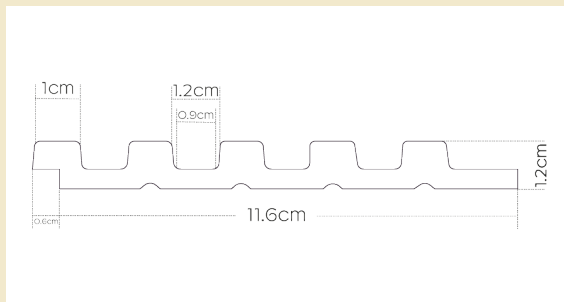

SOBOPLAC

SPÉCIFICATIONS

Référence :	PA4867	Texture :	Imitation bois
Produit :	PANELIO DUVAL OAK GOLD	Chanfreins :	Sans chanfreins
Épaisseur :	12 mm	Design :	Caractère tridimensionnel du panneau.
Largeur :	122 mm	Système d'assemblage :	Emboîtement à plat, montage facile.
Longueur :	2700 mm	Type d'installation pose conseillée :	Collée avec la cartouche « colle tout » Soboplac 1 cartouche = 5 lames Panelio
Support :	Polystyrène recyclé extrudé	Salle de bain / SPA :	Oui Compatible
Type :	Effet tasseaux	Plafond :	Oui Compatible
Couleur :	Chêne clair		

CARACTÉRISTIQUES DU PRODUIT

RÉFÉRENCE BAGUETTE DE FINITION :

BAGUETTE GAUCHE : PA4869
12X42X2700

NETTOYAGE SI NÉCESSAIRE :

PROFIL DUVAL :

BAGUETTE DROIT : PA4868
12X26X2700

ÉPONGE LÉGÈREMENT HUMIDE