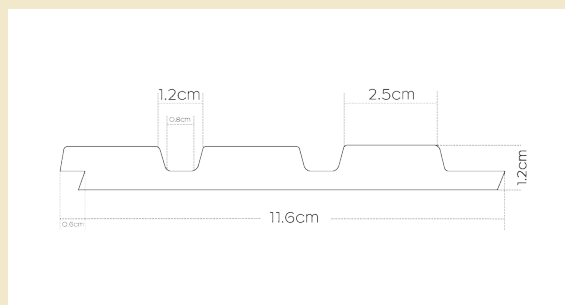

## SPÉCIFICATIONS

<b>Référence :</b>	PA4875	<b>Texture :</b>	Imitation bois
<b>Produit :</b>	PANELIO DARU OAK GOLD	<b>Chanfreins :</b>	Sans chanfreins
<b>Épaisseur :</b>	12 mm	<b>Design :</b>	Caractère tridimensionnel du panneau.
<b>Largeur :</b>	122 mm	<b>Système d'assemblage :</b>	Emboîtement à plat, montage facile.
<b>Longueur :</b>	2700 mm	<b>Type d'installation pose conseillée :</b>	Collée avec la cartouche « colle tout » Soboplac 1 cartouche = 5 lames Panelio
<b>Support :</b>	Polystyrène recyclé extrudé	<b>Salle de bain / SPA :</b>	Oui Compatible
<b>Type :</b>	Effet tasseaux	<b>Plafond :</b>	Oui Compatible
<b>Couleur :</b>	Chêne clair		

## CARACTÉRISTIQUES DU PRODUIT

RÉFÉRENCE BAGUETTE DE FINITION :

BAGUETTE GAUCHE : PA4892  
12X42X2700

NETTOYAGE SI NÉCESSAIRE :

PROFIL DARU :

BAGUETTE DROIT : PA4891  
12X26X2700

ÉPONGE LÉGÈREMENT HUMIDE