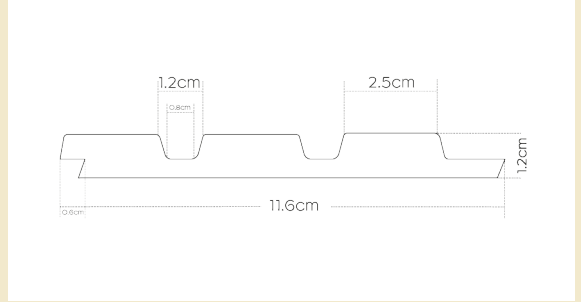

## SPÉCIFICATIONS

<b>Référence :</b>	PA4877	<b>Texture :</b>	Imitation bois
<b>Produit :</b>	PANELIO DARU OAK CRAFT	<b>Chanfreins :</b>	Sans chanfreins
<b>Épaisseur :</b>	12 mm	<b>Design :</b>	Caractère tridimensionnel du panneau.
<b>Largeur :</b>	122 mm	<b>Système d'assemblage :</b>	Emboîtement à plat, montage facile.
<b>Longueur :</b>	2700 mm	<b>Type d'installation pose conseillée :</b>	Collée avec la cartouche « colle tout » Soboplac 1 cartouche = 5 lames Panelio.
<b>Support :</b>	Polystyrène recyclé extrudé	<b>Salle de bain / SPA :</b>	Oui Compatible
<b>Type :</b>	Effet tasseaux	<b>Plafond :</b>	Oui Compatible
<b>Couleur :</b>	Teck		

## CARACTÉRISTIQUES DU PRODUIT

RÉFÉRENCE BAGUETTE DE FINITION :

BAGUETTE GAUCHE : PA4882  
12X42X2700

NETTOYAGE SI NÉCESSAIRE :

PROFIL DARU :

BAGUETTE DROIT : PA4881  
12X26X2700

ÉPONGE LÉGÈREMENT HUMIDE