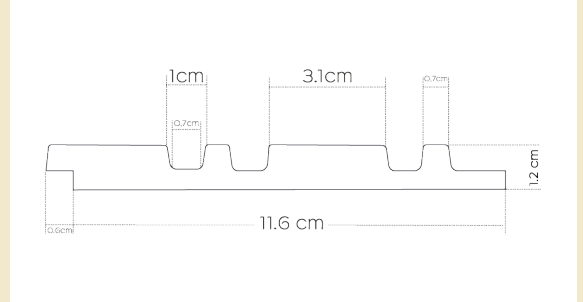

SPÉCIFICATIONS

Référence :	PA4874	Texture :	Imitation bois
Produit :	PANELIO BALZAC WALNUT	Chanfreins :	Sans chanfreins
Épaisseur :	12 mm	Design :	Caractère tridimensionnel du panneau.
Largeur :	122 mm	Système d'assemblage :	Emboîtement à plat, montage facile.
Longueur :	2700 mm	Type d'installation pose conseillée :	Collée avec la cartouche « colle tout » Soboplac 1 cartouche = 5 lames Panelio
Support :	Polystyrène recyclé extrudé	Salle de bain / SPA :	Oui Compatible
Type :	Effet tasseaux	Plafond :	Oui Compatible
Couleur :	Noyer		

CARACTÉRISTIQUES DU PRODUIT

RÉFÉRENCE BAGUETTE DE FINITION :

BAGUETTE GAUCHE : PA4890
12X42X2700

NETTOYAGE SI NÉCESSAIRE :

PROFIL BALZAC :

BAGUETTE DROIT : PA4889
12X26X2700

ÉPONGE LÉGÈREMENT HUMIDE