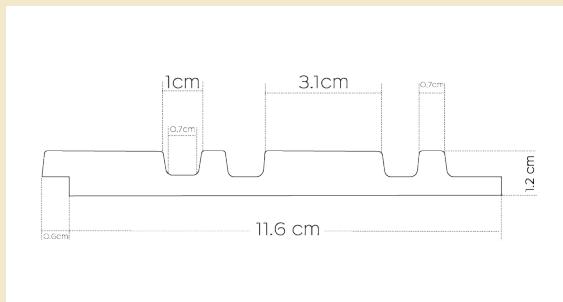

SOBOPLAC

SPÉCIFICATIONS

Référence :	PA4873	Texture :	Imitation bois
Produit :	PANELIO BALZAC GOLD	Chanfreins :	Sans chanfreins
Épaisseur :	12 mm	Design :	Caractère tridimensionnel du panneau.
Largeur :	122 mm	Système d'assemblage :	Emboîtement à plat, montage facile.
Longueur :	2700 mm	Type d'installation pose conseillée :	Collée avec la cartouche « colle tout » Soboplac 1 cartouche = 5 lames Panelio
Support :	Polystyrène recyclé extrudé	Salle de bain / SPA :	Oui Compatible
Type :	Effet tasseaux	Plafond :	Oui Compatible
Couleur :	Feuille d'or		

CARACTÉRISTIQUES DU PRODUIT

RÉFÉRENCE BAGUETTE DE FINITION :

BAGUETTE GAUCHE : PA4888
12X42X2700

NETTOYAGE SI NÉCESSAIRE :

PROFIL BALZAC :

BAGUETTE DROIT : PA4887
12X26X2700

ÉPONGE LÉGÈREMENT HUMIDE